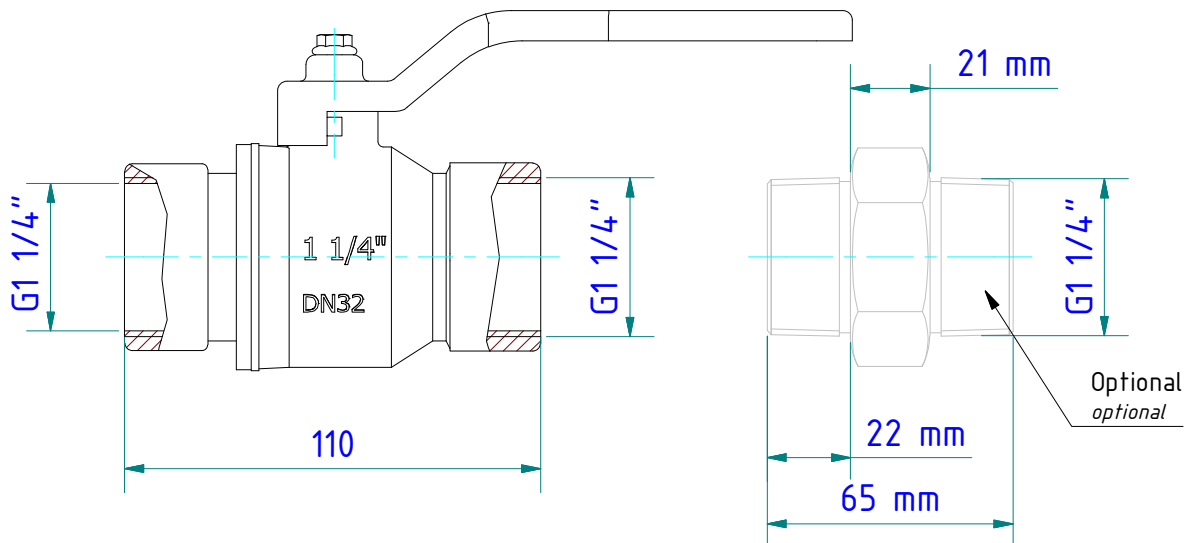

Kugelhahn G1 1/4"
Ball valve G1 1/4"
nr. / no. 292803

Optional
optional
nr. / no.: 292804

Gewicht: *
Weight: *
Werkstoff: V4A
Material: V4A