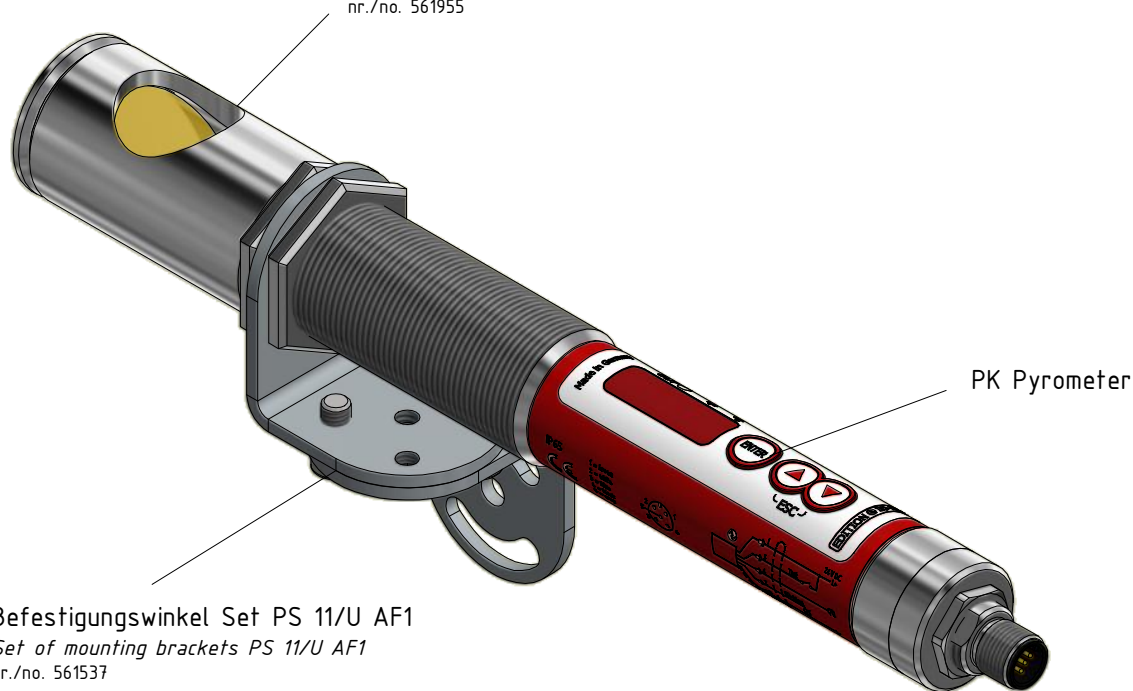

Umlenkspiegel PS 11/W AF1

Deflection mirror PS 11/W AF1

nr./no. 561955

Befestigungswinkel Set PS 11/U AF1

Set of mounting brackets PS 11/U AF1

nr./no. 561537

Gewicht: 0.420 Kg

Weight: 0.420 Kg

Seite 1 von 1

Page 1 of 1

**KELLER**

www.keller.de/its

Montagekombination  
Mounting

PK 11-005

Artikel-Nr.: 1080030

Ersteller: Neukötter