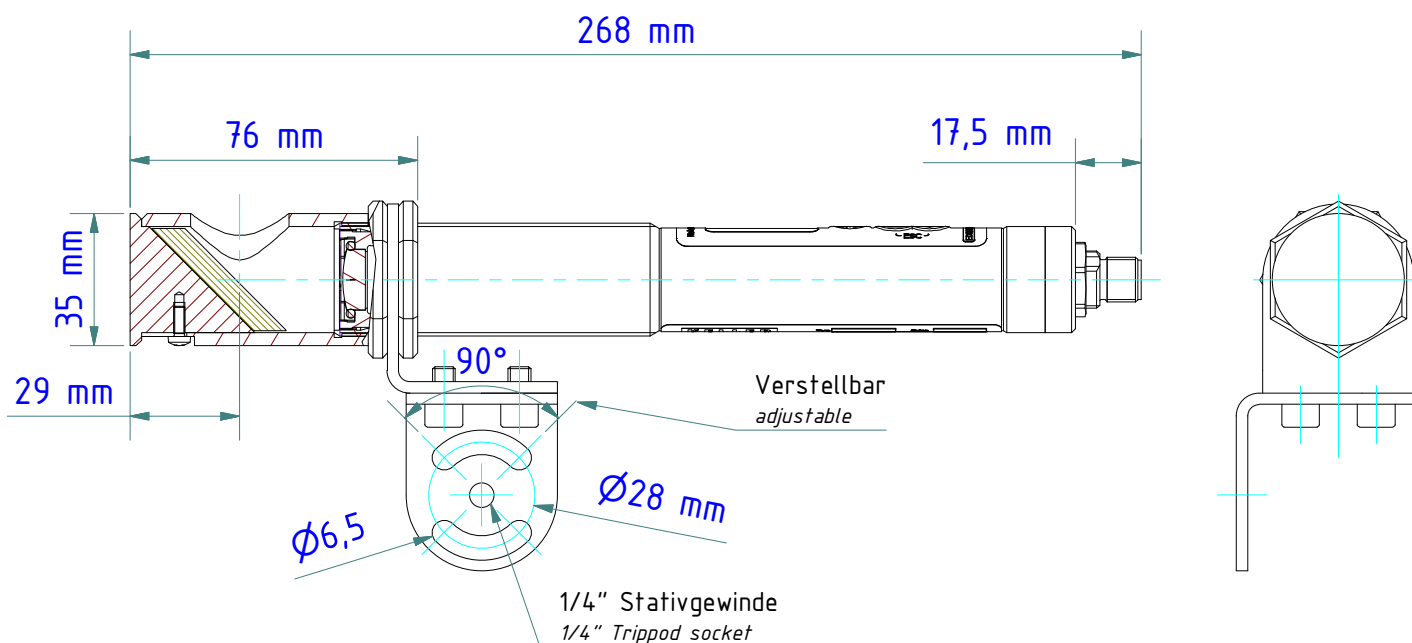

Umlenkspiegel PS 11/W AF1

Deflection mirror PS 11/W AF1

nr./no. 561955

Befestigungswinkel Set PS 11/U AF1

Set of mounting brackets PS 11/U AF1

nr./no. 561537

Gewicht: 0.420 Kg

Weight: 0.420 Kg

Seite 1 von 1

Page 1 of 1

**KELLER**

www.keller.de/its

Montagekombination  
Mounting

PK 11-005

Artikel-Nr.: 1080030

Ersteller: Neukötter