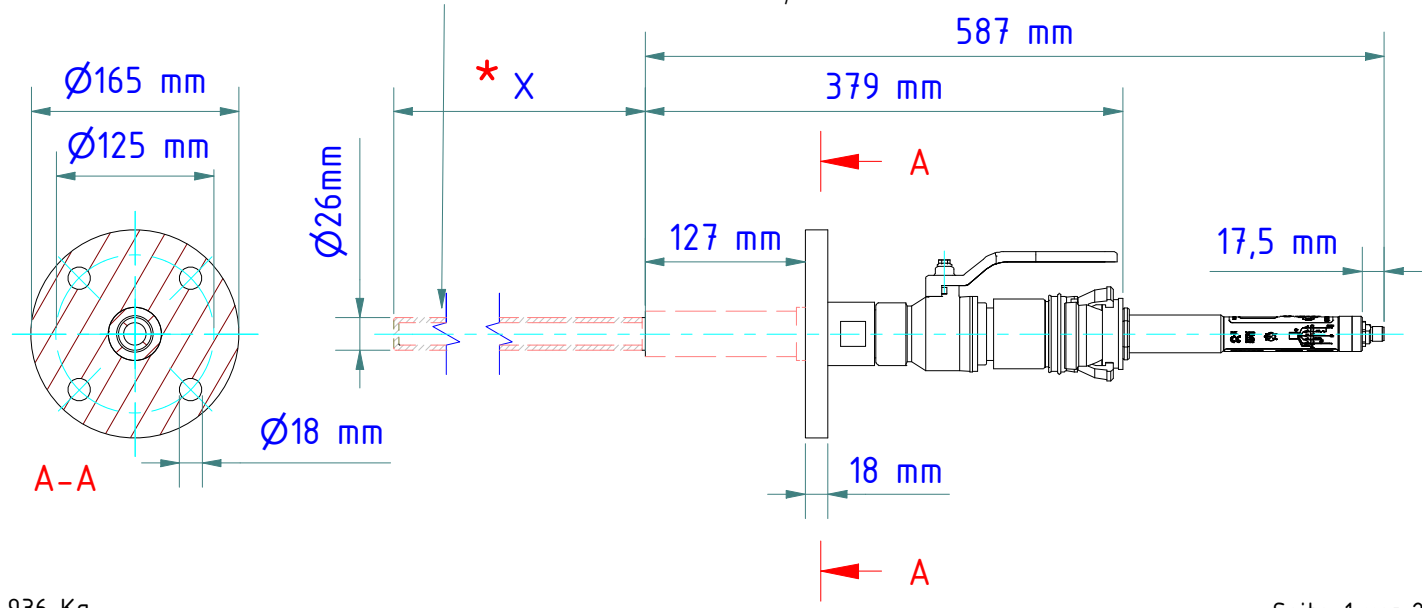

*** Nicht Bestandteil der Montagekombination!**
Not part of the assembly combination!

Keramisches Glührrohr: Länge nach Auftrag
Ceramic extension: length after order
 oder
 or
 Keramisches Visierrohr: Länge nach Auftrag
Ceramic extension tube length after order

Freie Länge / X / und
 Werkstoff des Keramikrohres nach Bedarf
*Free length / / and
 Material of the ceramic tube as required*

Gewicht: 3.936 Kg
Weight: 3.936 Kg

Mögliche Längen (Visierrohr / Ceramic extension tube)			
1025287	Keramisches Visierrohr ZA 11/A-0575	ZA 11/A-0500	
1025335	Keramisches Visierrohr ZA 11/A-0740	ZA 11/A-0740	
1025336	Keramisches Visierrohr ZA 11/A-1000	ZA 11/A-1000	
1025337	Keramisches Visierrohr ZA 11/A-1500	ZA 11/A-1500	

Mögliche Längen (Glührohr / Ceramic extension)			
1025338	Keramisches Glührohr ZA 12/B-0740	ZA 12/B-0740	
1025339	Keramisches Glührohr ZA 12/B-1000	ZA 12/B-1000	
1025340	Keramisches Glührohr ZA 12/B-1030	ZA 12/B-1030	
1025341	Keramisches Glührohr ZA 12/C-0740	ZA 12/C-0740	
1004723	Keramisches Glührohr ZA 12/C-1000	ZA 12/C-1000	
1025342	Keramisches Glührohr ZA 12/C-1130	ZA 12/C-1130	
1025343	Keramisches Glührohr ZA 12/D-0500	ZA 12/D-0500	
1025344	Keramisches Glührohr ZA 12/D-1030	ZA 12/D-1030	
1025345	Keramisches Glührohr ZA 12/D-1500	ZA 12/D-1500	