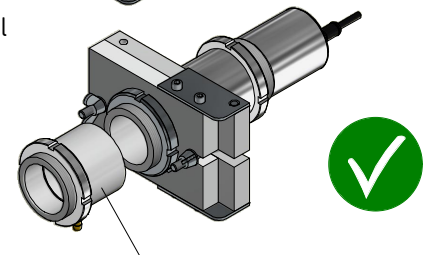

Weight: 2.154 Kg

Werkstoff: 3.2315

Material: 3.2315

Seite 1 von 3

Page 1 of 3

Fenster mit Silikon fixieren!
Fix window with silicone!

Axialluftdüse PZ 20/A AFx
Air purge PZ 20/A AFx

Beispiel
example