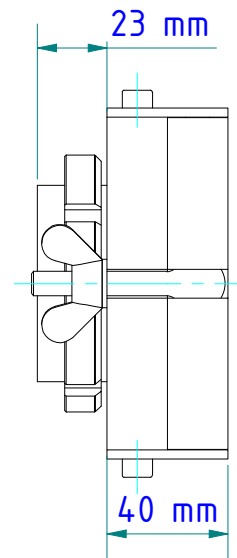

Keine Gasdichtigkeit!
Nicht bei Vakuumbehältern oder Überdruck verwenden.

No gas tightness!
Do not use in vacuum containers or under overpressure.

Pmax. = 2,5 bar
Pmin. = -1,0 bar

Transmission=0.94%

Gewicht: 2.154 Kg

Weight: 2.154 Kg

Werkstoff: 3.2315

Material: 3.2315

Seite 1 von 3

Page 1 of 3

Fenster mit Silikon fixieren!
Fix window with silicone!

Axialluftdüse PZ 20/A AFx
Air purge PZ 20/A AFx

Beispiel
example