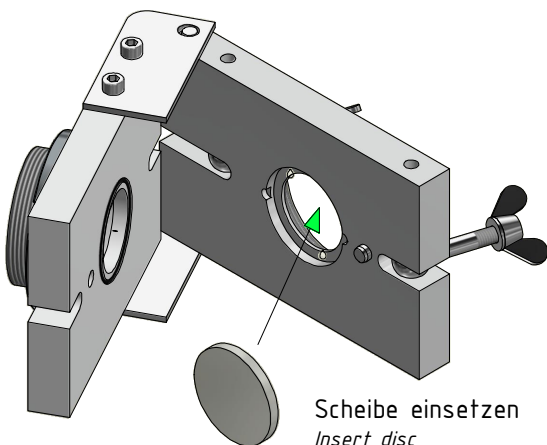

Scheibe entfernen
Remove disc

Die Fläche nicht beschädigen
Do not damage the surface

Fläche muss sauber sein!
All surfaces must be clean!

Silikon (3 Punkte) zum fixieren (Empfehlung: Silikonkleber E41)
Silicone (3 points) to fix (recommendation: silicone adhesive E41)

Scheibe einsetzen
Insert disc

Ersatzteile: *spare parts:*

1077319 Fenster aus Quarzglas D=50mm t=5mm
Quartz window

118152 O-Ring 46 x 2 FP 7027 80
O-ring