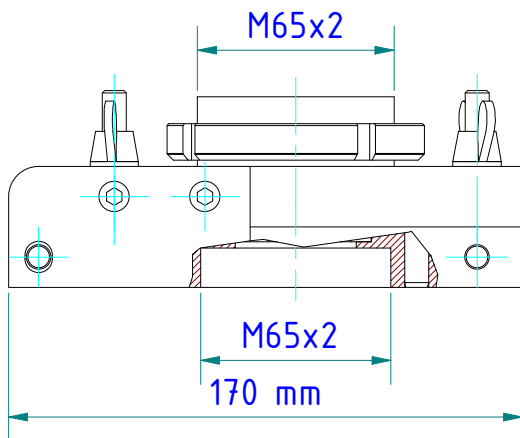

Fenster mit Silikon fixieren!
Fix window with silicone!

Axialluftdüse PZ 20/A AFx
Air purge PZ 20/A AFx

Beispiel
example

Axialluftdüse PZ 20/A AFx
Air purge PZ 20/A AFx

Beim wechseln der Scheibe Schutzbrille
und Handschuhe tragen !
Wear protective glasses and gloves when changing the glass.

Nicht bestimmungsgemäßer Gebrauch sowie Änderungen oder Umbau dieses
Produktes können zu Verletzungen und zu Schäden am Produkt
führen und sind aus Sicherheits-Zulassungsgründen (CE) nicht gestattet.

Improper use or changes or conversion of this Product can cause
injury and damage to the product lead and are not permitted
for safety certification (CE).