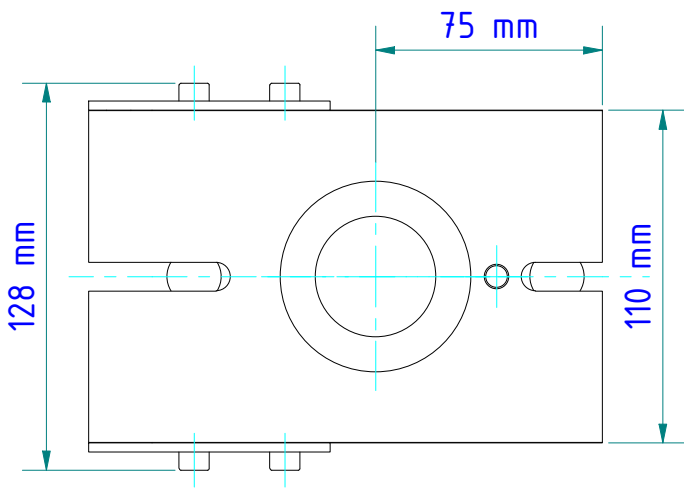

Fenster mit Silikon fixieren!
Fix window with silicone!

Axialluftdüse PZ 20/A AFx
Air purge PZ 20/A AFx

Beispiel
example

Axialluftdüse PZ 20/A AFx
Air purge PZ 20/A AFx

Beim wechseln der Scheibe Schutzbrille
und Handschuhe tragen !
Wear protective glasses and gloves when changing the glass.

Nicht bestimmungsgemäßer Gebrauch sowie Änderungen oder Umbau dieses
Produktes können zu Verletzungen und zu Schäden am Produkt
führen und sind aus Sicherheits-Zulassungsgründen (CE) nicht gestattet.

Improper use or changes or conversion of this Product can cause
injury and damage to the product lead and are not permitted
for safety certification (CE).