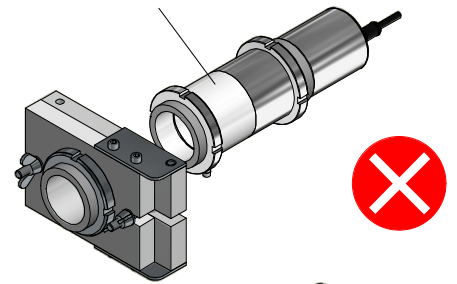

Weight: 2.154 Kg

Werkstoff: 3.2315

Material: 3.2315

Seite 1 von 3

Page 1 of 3

Fenster mit Silikon fixieren!
Fix window with silicone!

Axialluftdüse PZ 20/A AFx
Air purge PZ 20/A AFx

Beispiel
example