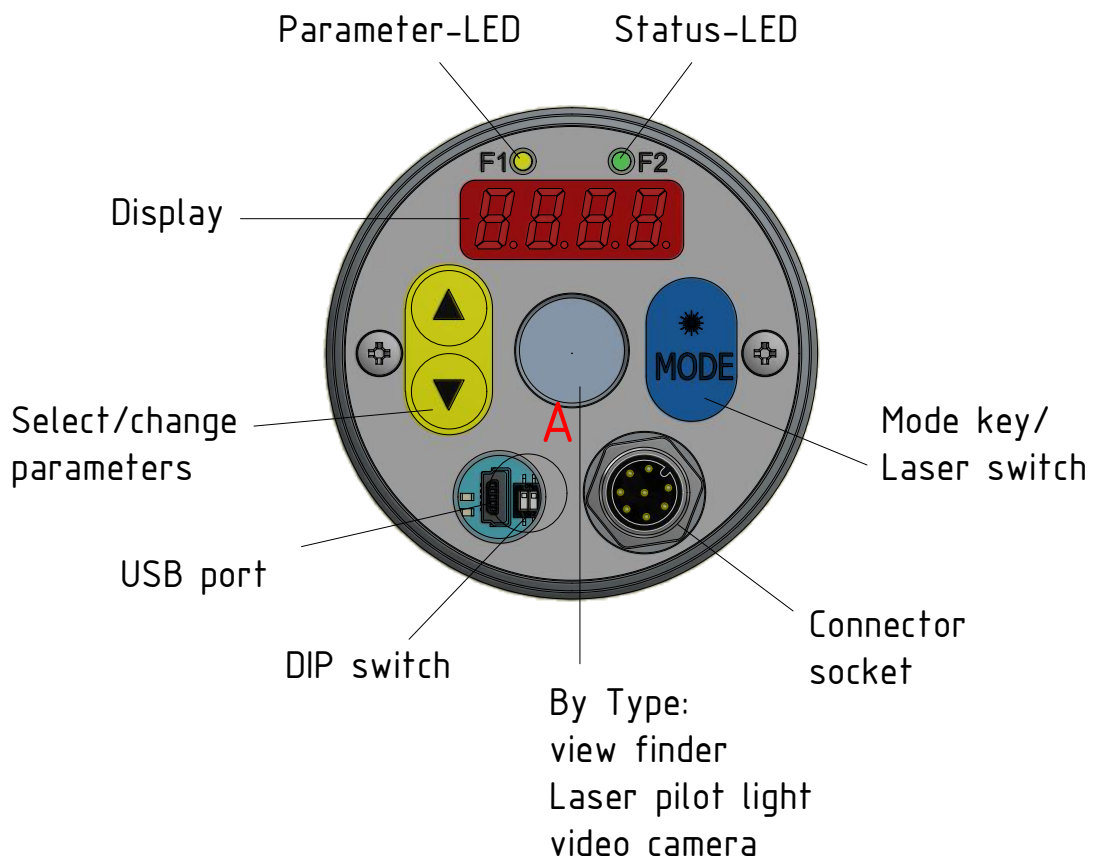

Werkseinstellung:  
Terminierung aktiviert !

**A ( 3 : 1 )**

Factory setting:  
termination active

A ( 3 : 1 )