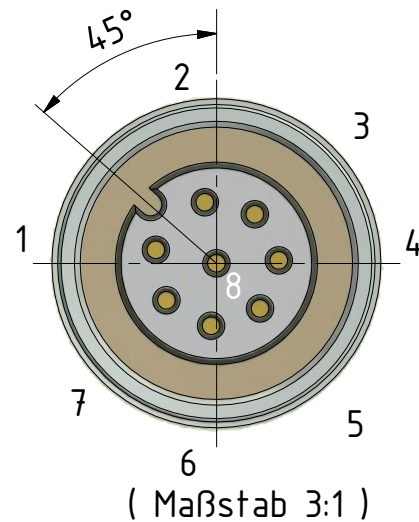

Belegung Configuration	Pol contacts
---------------------------	-----------------

weiß white	an 1 at 1
braun brown	an 2 at 2
grün green	an 3 at 3
gelb yellow	an 4 at 4
grau grey	an 5 at 5
rosa pink	an 6 at 6
blau blue	an 7 at 7
rot red	an 8 at 8

Schirm durchgängig an Verschraubung
Shield constantly at screw connection

8 polig
8 poles

Anschlussquerschnitt 0,25mm² (AWG 24)
Schutzart IP68 / IP67 geschirmt
Obere Grenztemperatur + 85°C
Untere Grenztemperatur - 25°C

Wire gauge 0,25mm² (AWG 24)
Degree of protection IP68 / IP67 shielded
Upper temperature + 85°C
Lower temperature - 25°C

Gewicht: 0.290 Kg
Weight: 0.290 Kg

Seite 1 von 1
Page 1 of 1

KELLER
www.keller.de/its