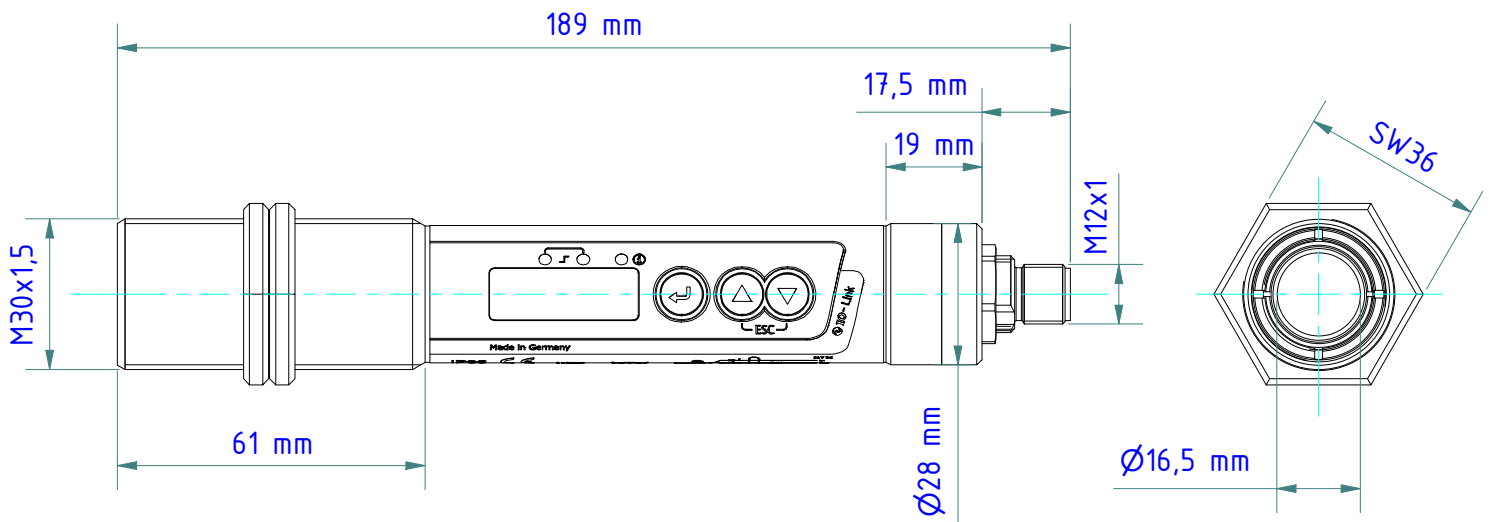

Stückliste / Parts list

Pos.	Artikel-Nr.: <i>order number</i>	Bezeichnung <i>title</i>
1	1125177	Pyrometer CellaTemp PK 12 BF 1 <i>Pyrometer CellaTemp PK 12 BF 1</i>
2	10043813	Kabel VK 02/L AF 1 <i>Cable VK 02/L AF 1</i>
3	1064571	Montagekombination PK 01-007 <i>Mounting PK 01-007</i>

Gewicht: 1.850 Kg
Weight: 1.850 Kg

Seite 1 von 1
Page 1 of 1

Gewicht: 0.320 Kg
 Weight: 0.320 Kg

Pyrometer CellaTemp PK 12 BFxx

PK 12 BF1

Artikel-Nr.: 1125177

Ersteller: Neukötter 14.02.2024 Z-Index: 00

Zubehör: *Equipment:*

VK 03/R AF3 (20m)
nr./no.: 1086483

<i>Belegung</i> <i>Configuration</i>	<i>Pol</i> <i>contacts</i>
---	-------------------------------

braun <i>brown</i>	an 1 <i>at 1</i>
weiß <i>white</i>	an 2 <i>at 2</i>
blau <i>blue</i>	an 3 <i>at 3</i>
schwarz <i>black</i>	an 4 <i>at 4</i>
grau <i>grey</i>	an 5 <i>at 5</i>
Schirm durchgängig an Verschraubung <i>Shield constantly at screw connection</i>	

(Maßstab 3:1)

PUR-Kabel / *PUR cable*

Umgebungstemperatur [°C] / *Ambient temperature* -25...90, cULus: max. 75 °C

Schutzart / *Protection* IP 65 / IP 67

Gewicht: 0.220 Kg

Weight: 0.220 Kg

Seite 1 von 1

Page 1 of 1