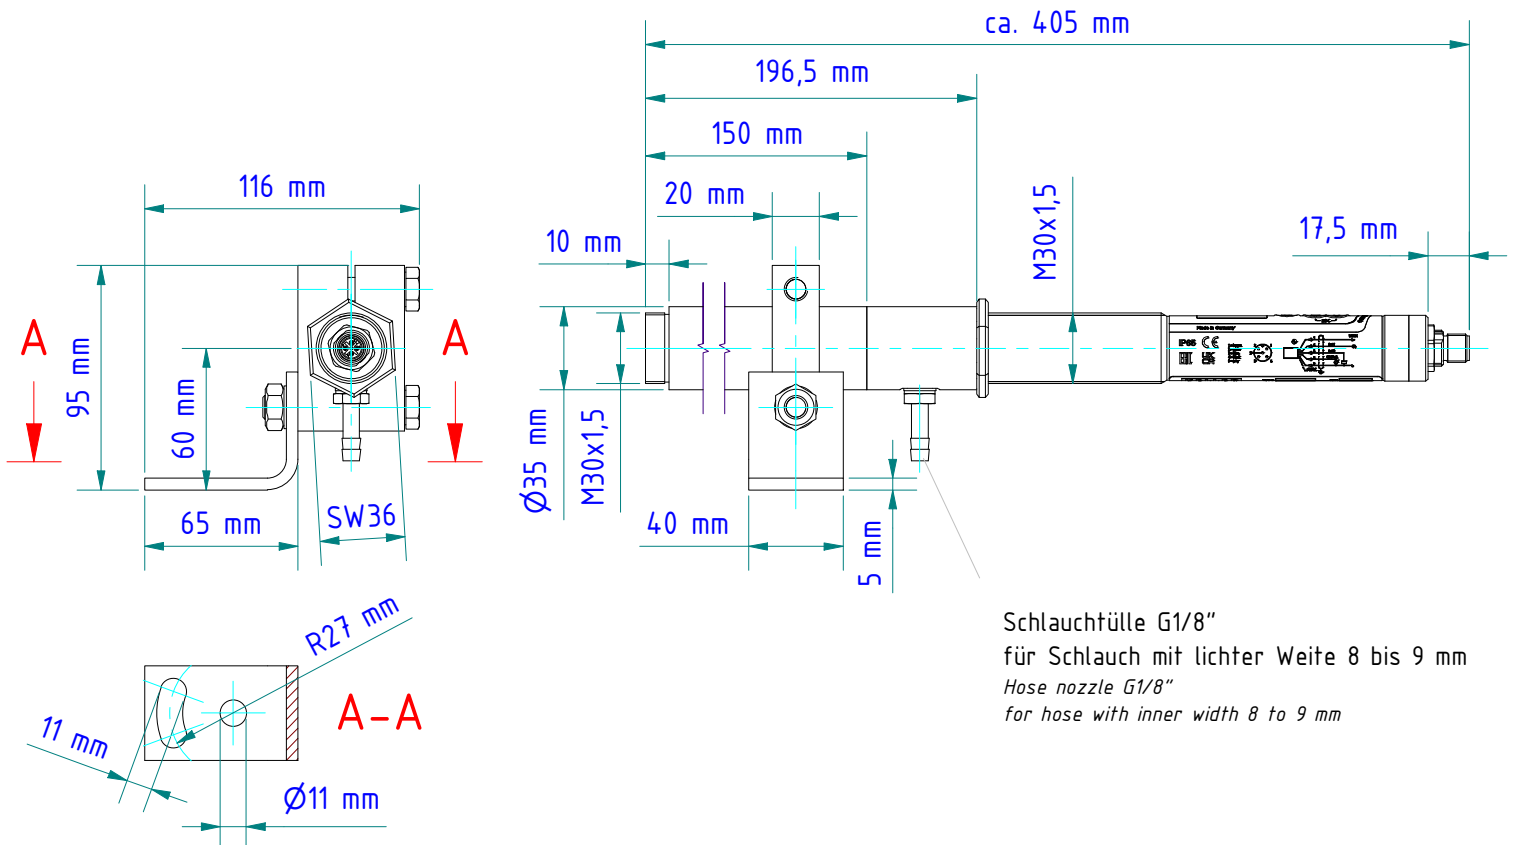

Vorsatzrohr ZA 01/Q-35 AF1
Supplementary tube ZA 01/Q-35 AF1
nr./no. 514234

Axialluftdüse PS 01/A AF1
Air purge PS 01/A AF1
nr./no. 560951

PK Pyrometer

Befestigungsschelle PS 11/K-35 AF2
Clamping collar with angle PS 11/K-35 AF2
nr./no. 561558

Schlauchtülle G1/8"
für Schlauch mit lichter Weite 8 bis 9 mm
Hose nozzle G1/8"
for hose with inner width 8 to 9 mm

Gewicht: 1.210 Kg
Weight: 1.210 Kg

Seite 1 von 1
Page 1 of 1