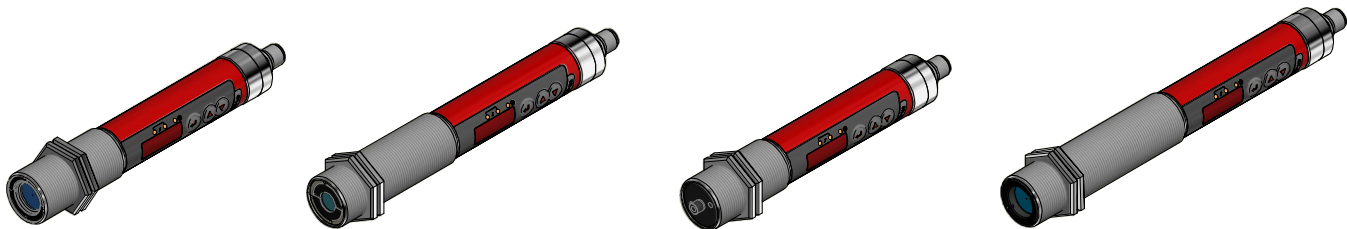

Gewicht: 1.850 Kg
Weight: 1.850 Kg

Seite 1 von 1
Page 1 of 1

Gewicht: 0.320 Kg
 Weight: 0.320 Kg

Pyrometer CellaTemp PK 12 BFxx

PK 12 BF1

Artikel-Nr.: 1125177

Ersteller: Neukötter 14.02.2024 Z-Index: 00

Zubehör: *Equipment:*

VK 03/R AF3 (20m)
nr./no.: 1086483

<i>Belegung</i> <i>Configuration</i>	<i>Pol</i> <i>contacts</i>
---	-------------------------------

braun <i>brown</i>	an 1 <i>at 1</i>
weiß <i>white</i>	an 2 <i>at 2</i>
blau <i>blue</i>	an 3 <i>at 3</i>
schwarz <i>black</i>	an 4 <i>at 4</i>
grau <i>grey</i>	an 5 <i>at 5</i>
Schirm durchgängig an Verschraubung <i>Shield constantly at screw connection</i>	