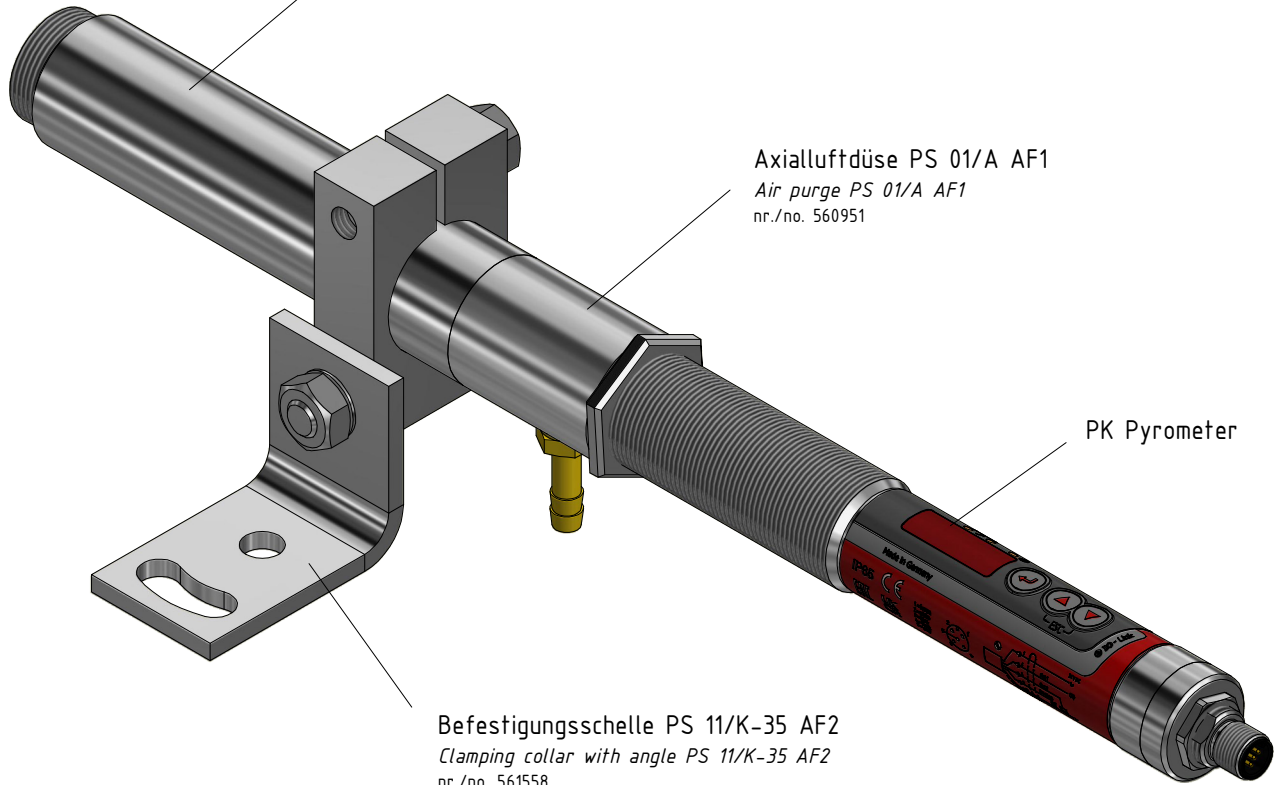

KELLER

www.keller.de/its

Kabel
Cable

VK 02/L AF1

Artikel-Nr.: 1043813

Ersteller: Neukötter 16.05.2018 Z-Index: 04

Vorsatzrohr ZA 01/Q-35 AF1
 Supplementary tube ZA 01/Q-35 AF1
 nr./no. 514234

Axialluftdüse PS 01/A AF1
 Air purge PS 01/A AF1
 nr./no. 560951

PK Pyrometer

Befestigungsschelle PS 11/K-35 AF2
 Clamping collar with angle PS 11/K-35 AF2
 nr./no. 561558

Schlauchtülle G1/8"
 für Schlauch mit lichter Weite 8 bis 9 mm
 Hose nozzle G1/8"
 for hose with inner width 8 to 9 mm