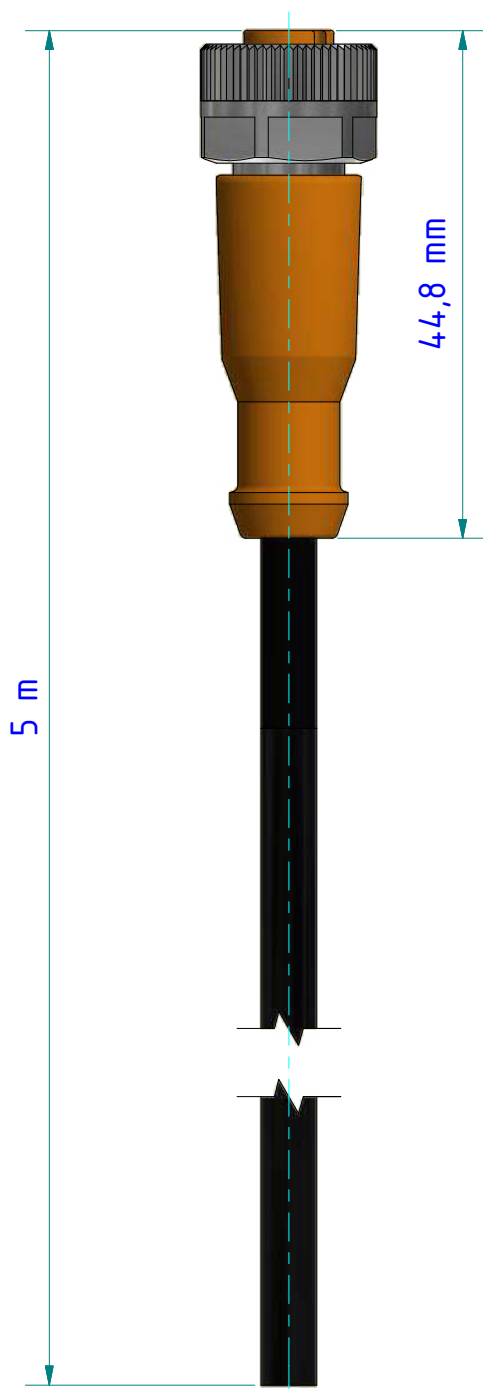

Stückliste / Parts list

Pos.	Artikel-Nr.: <i>order number</i>	Bezeichnung <i>title</i>
1	1125177	Pyrometer CellaTemp PK 12 BF 1 <i>Pyrometer CellaTemp PK 12 BF 1</i>
2	10043813	Kabel VK 02/L AF 1 <i>Cable VK 02/L AF 1</i>
3	1064571	Montagekombination PK 01-007 <i>Mounting PK 01-007</i>

Gewicht: 1.850 Kg
Weight: 1.850 Kg

Seite 1 von 1
Page 1 of 1

Gewicht: 0.320 Kg
 Weight: 0.320 Kg

Pyrometer CellaTemp PK 12 BFxx

PK 12 BF1

Artikel-Nr.: 1125177

Ersteller: Neukötter 14.02.2024 Z-Index: 00

Zubehör: *Equipment:*

VK 02/L AF1 (5m)
nr./no.: 1043813

VK 02/L AF2 (10m)
nr./no.: 1048085

VK 02/L AF3 (25m)
nr./no.: 1082724

VK 02/R AF1 (5m)
nr./no.: 1069551

VK 03/A AF1 (5m)
nr./no.: 1086480

VK 03/A AF2 (10m)
nr./no.: 1086481

VK 03/R AF3 (20m)
nr./no.: 1086483

<i>Belegung</i> <i>Configuration</i>	<i>Pol</i> <i>contacts</i>
---	-------------------------------

braun <i>brown</i>	an 1 <i>at 1</i>
weiß <i>white</i>	an 2 <i>at 2</i>
blau <i>blue</i>	an 3 <i>at 3</i>
schwarz <i>black</i>	an 4 <i>at 4</i>
grau <i>grey</i>	an 5 <i>at 5</i>
Schirm durchgängig an Verschraubung <i>Shield constantly at screw connection</i>	