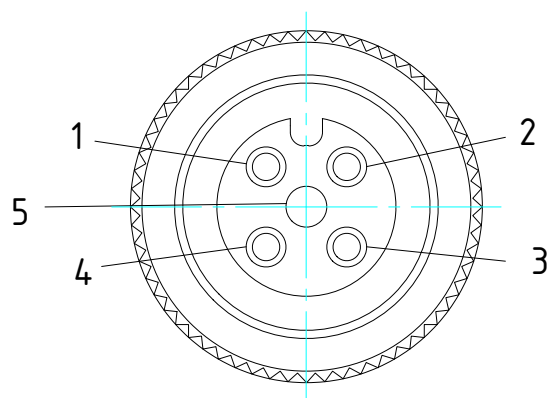

VK 02/L AF1 (5m)
nr./no.: 1043813

VK 02/L AF2 (10m)
nr./no.: 1048085

VK 02/L AF3 (25m)
nr./no.: 1082724

VK 02/R AF1 (5m)
nr./no.: 1069551

VK 03/A AF1 (5m)
nr./no.: 1086480

VK 03/A AF2 (10m)
nr./no.: 1086481

VK 03/R AF3 (20m)
nr./no.: 1086483

<i>Belegung</i> <i>Configuration</i>	<i>Pol</i> <i>contacts</i>
---	-------------------------------

braun <i>brown</i>	an 1 <i>at 1</i>
weiß <i>white</i>	an 2 <i>at 2</i>
blau <i>blue</i>	an 3 <i>at 3</i>
schwarz <i>black</i>	an 4 <i>at 4</i>
grau <i>grey</i>	an 5 <i>at 5</i>
Schirm durchgängig an Verschraubung <i>Shield constantly at screw connection</i>	

(Maßstab 3:1)

PUR-Kabel / *PUR cable*

Umgebungstemperatur [°C] / *Ambient temperature* -25...90, cULus: max. 75 °C

Schutzart / *Protection* IP 65 / IP 67

Gewicht: 0.220 Kg

Weight: 0.220 Kg

Seite 1 von 1

Page 1 of 1