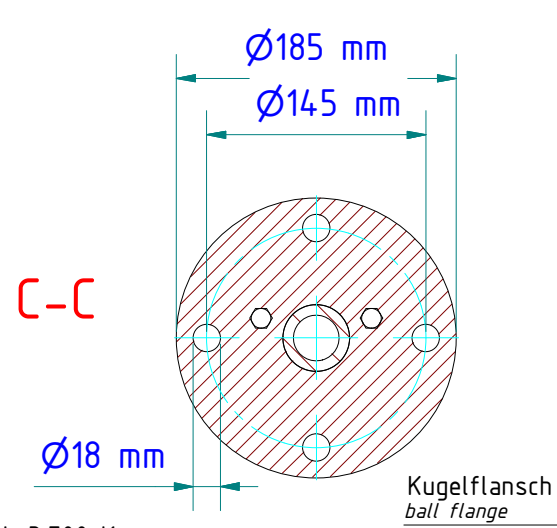

Erweitertes Sichtfeld
size - field of view

Gewicht: 3.700 Kg
Weight: 3.700 Kg

Seite 1 von 1
Page 1 of 1