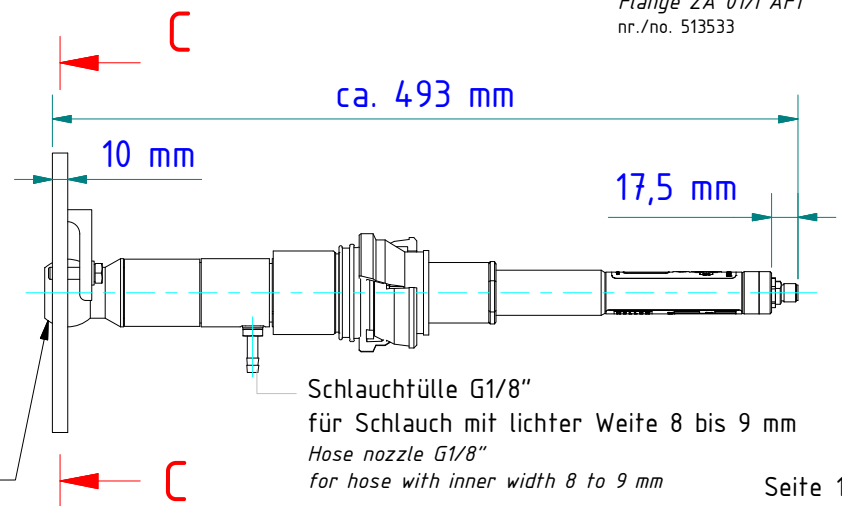

Erweitertes Sichtfeld
size - field of view

Gewicht: 3.700 Kg
Weight: 3.700 Kg

Seite 1 von 1
Page 1 of 1