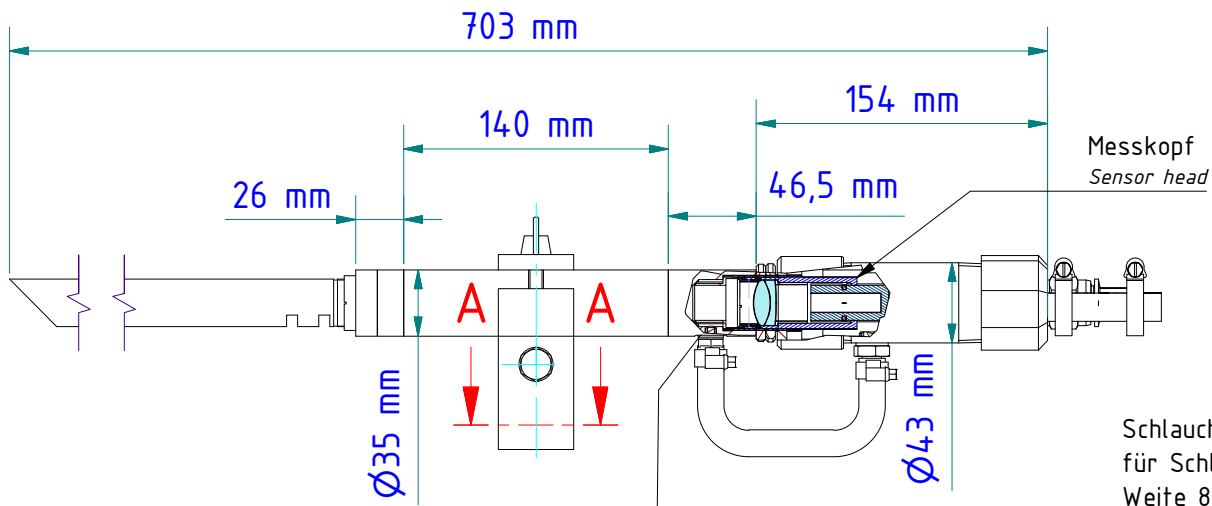

Gewicht: ... Kg
Weight: ... Kg

Seite 1 von 2
Page 1 of 2

Schlauchtülle G1/8"
für Schlauch mit lichter
Weite 8 bis 9 mm
Hose nozzle G1/8"
for hose with inner width 8 to 9 mm