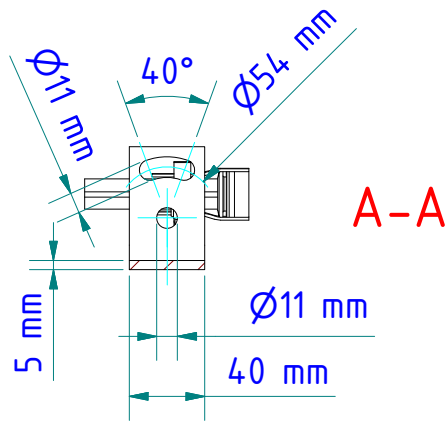

Gewicht: ... Kg
Weight: ... Kg

Seite 1 von 2
Page 1 of 2

Schlauchtülle G1/8"
für Schlauch mit lichter
Weite 8 bis 9 mm
Hose nozzle G1/8"
for hose with inner width 8 to 9 mm