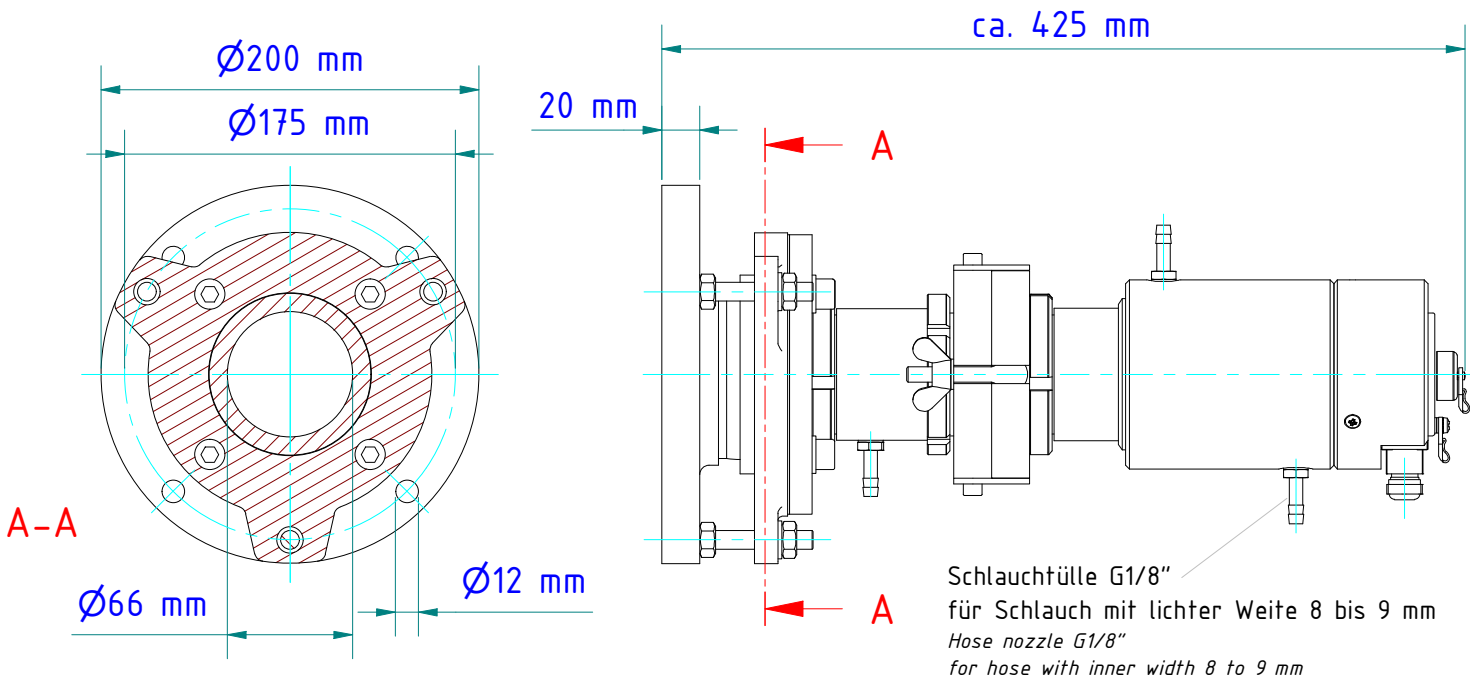

* Nicht mit Tele-Optik:
PA 20.06 oder PZ 20.06
Not with tele-optics:
PA20.06 or PZ 20.06

Gewicht: 8.470 Kg
Weight: 8.470 Kg