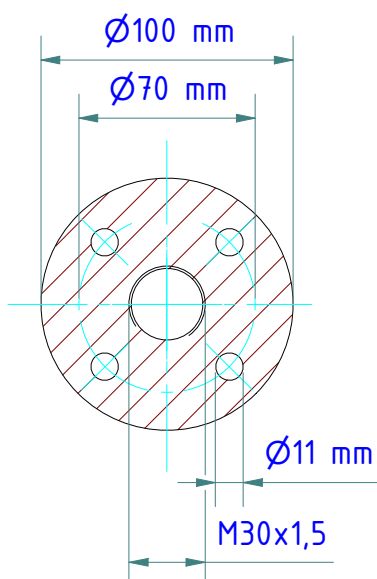

Flansch PK 20/F-70
 flange PK 20/F-70
 nr./no. 1068382

Unterlegscheibe Ø35mm
 shim Ø35mm
 nr./no.: 1069169

Bajonettverschluss PS 11/N AF5
 Bayonet coupling PS 11/N AF5
 nr./no. 1068546

Axialluftdüse PS 01/A AF1
 Air purge PS 01/A AF1
 nr./no. 560951

Pyrometer

A-A

ca. 364 mm

Schlauchtülle G1/8"
 für Schlauch mit lichter Weite 8 bis 9 mm
 Hose nozzle G1/8"
 for hose with inner width 8 to 9 mm