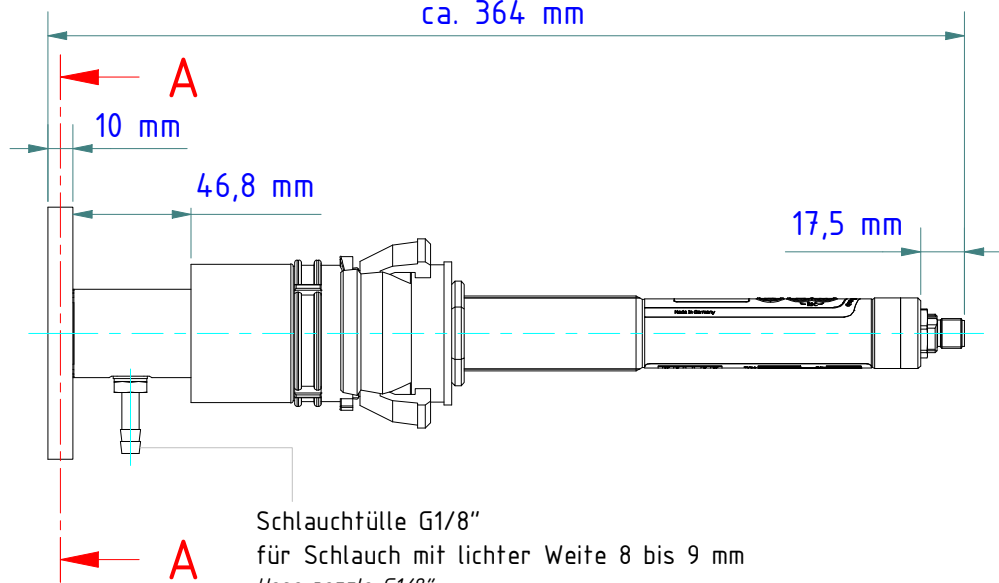

Flansch PK 20/F-70
 flange PK 20/F-70
 nr./no. 1068382

Unterlegscheibe Ø35mm
 shim Ø35mm
 nr./no.: 1069169

Bajonettverschluss PS 11/N AF5
 Bayonet coupling PS 11/N AF5
 nr./no. 1068546

Axialluftdüse PS 01/A AF1
 Air purge PS 01/A AF1
 nr./no. 560951

Pyrometer

A-A

ca. 364 mm

Schlauchtülle G1/8"
 für Schlauch mit lichter Weite 8 bis 9 mm
 Hose nozzle G1/8"
 for hose with inner width 8 to 9 mm