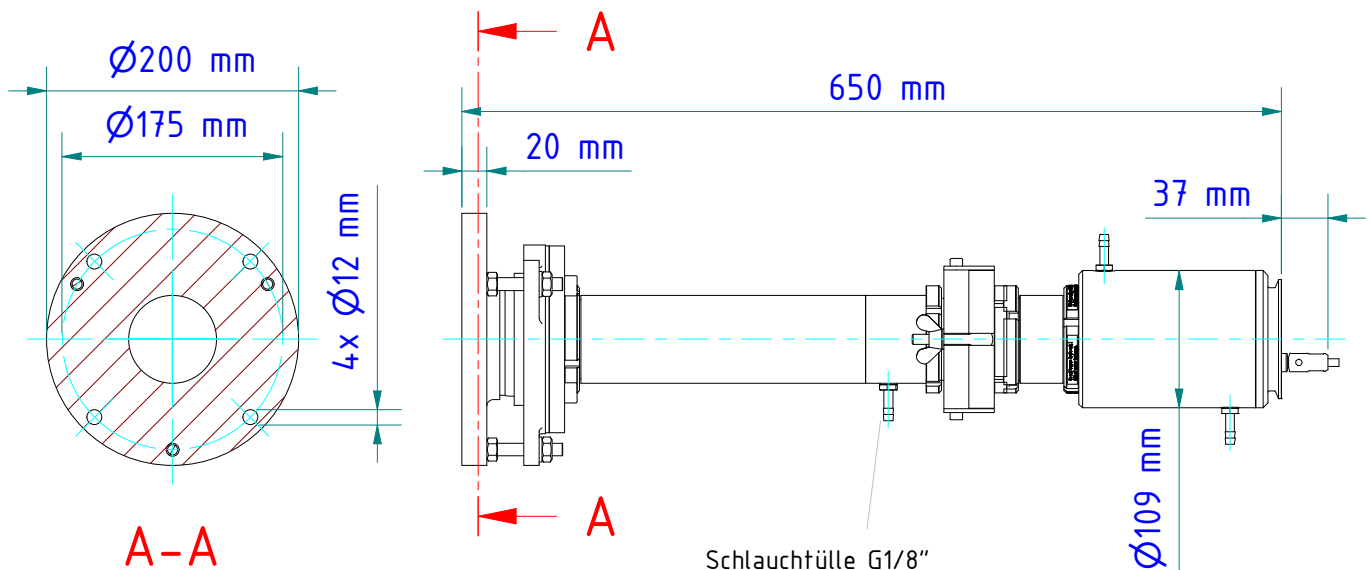

* Nicht mit Tele-Optik:
PA 20.06 oder PZ 20.06
Not with tele-optics:
PA20.06 or PZ 20.06

Schlauchtülle G1/8"
für Schlauch mit lichter Weite 8 bis 9 mm
Hose nozzle G1/8"
for hose with inner width 8 to 9 mm

Gewicht: 9.570 Kg
Weight: 9.570 Kg