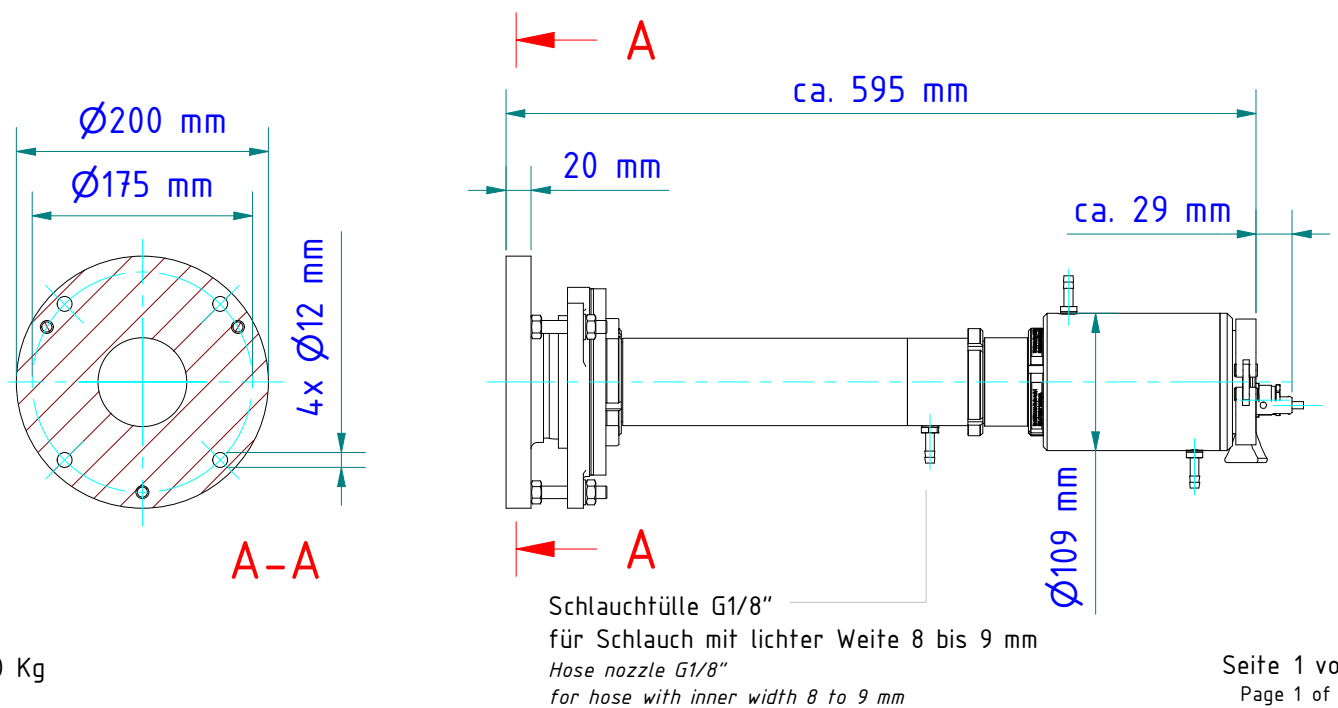

* Nicht mit Tele-Optik:
PA 20.06 oder PZ 20.06
Not with tele-optics:
PA20.06 or PZ 20.06

Gewicht: 7.790 Kg
Weight: 7.790 Kg

Seite 1 von 1
Page 1 of 1